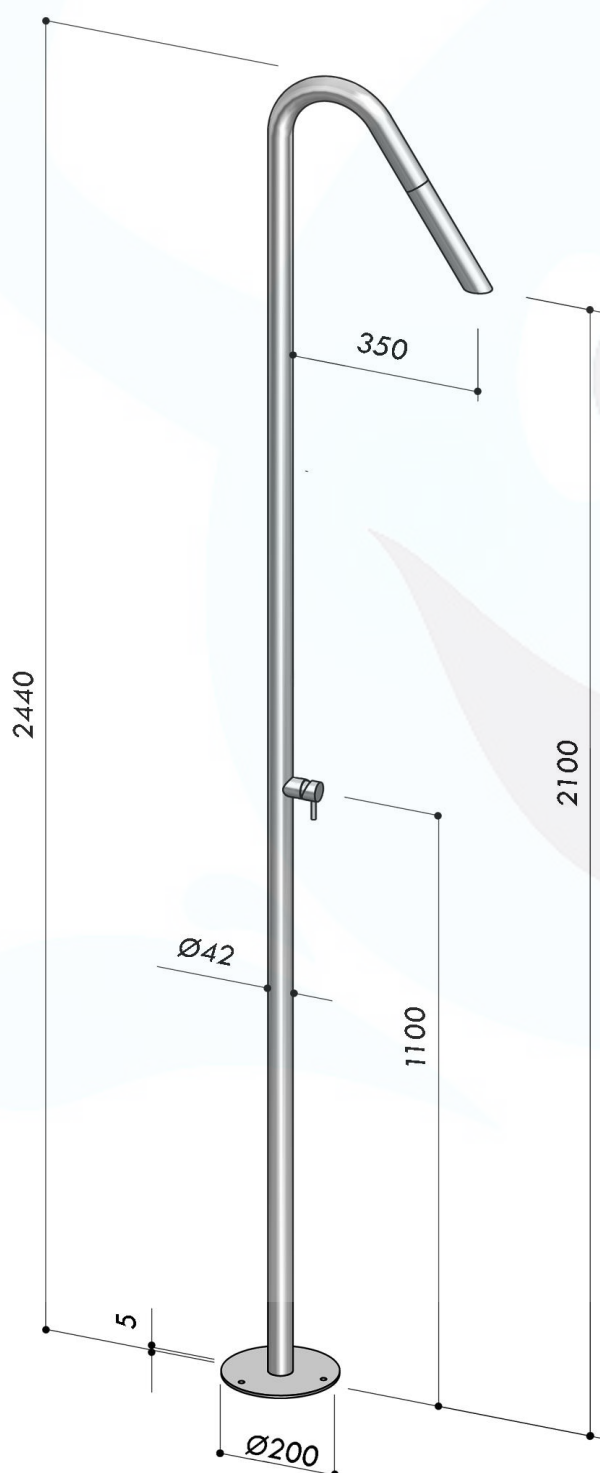

Datenblatt

Empfohlener Wasserdruck 1 - 5 bar
Standard-Boden-Wasserversorgung
Anschlussleitung ½" F
kaltes oder vorgemischtes Wasser

Ausstattung:

Säule: Edelstahl Inox Aisi 316, 3 mm
Sockelflansch: Edelstahl Inox Aisi 316, 5 mm, Ø 200 mm
Bodenbefestigung mit Gewindestäben, Hutmuttern und
Unterlegscheiben, alles aus Edelstahl Inox Aisi 316
Einhebelmischer, äussere Teile aus Edelstahl Inox Aisi 316
Integrierte Kopfbrause

Ein flexibler Panzerschlauch mit ½" Innengewind. Der
Schlauch wird nach dem Anschliessen nach Innen
geschoben.

Zusätzlich erhältlich

Verankerungsrohr mit Flansch Ø 200 mm

Verankerungsrohr 1 m tief für Bodeneinbau zum Einbetonieren mit Flansch ø 200 mm aus Edelstahl Aisi 316

Wasserhahn aus Edelstahl mit 3/4" Aussengewinde

Aussen Wasserhahn in Edelstahl Aisi 316 mit 3/4" Anschluss für Gartenschlauch.
Ca. 50 cm über Fussboden montiert.

Wasserhahn aus Edelstahl Aisi 316

Aussen Wasserhahn in Edelstahl Aisi 316
Ca. 50 cm über Fussboden montiert.

Duschtasse für Gartendusche
Der Rost / Duschtasse besteht aus einem hochwertigen Metallrahmen aus Edelstahl gebürstet mit Teakholzeinlage, ohne Ablauf,
Abmessungen: 71,2 x 71,2 x 4,0 cm.