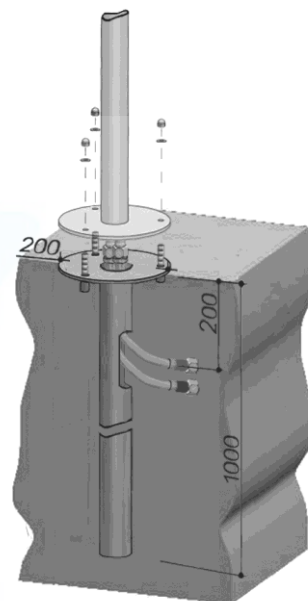

Datenblatt

Empfohlener Wasserdruck 1 - 5 bar
Standard-Boden-Wasserversorgung
Anschlussleitung ½" F
kaltes oder vorgemischtes Wasser

Ausstattung:

Säule: Edelstahl Inox Aisi 316, 3 mm
Sockelflansch: Edelstahl Inox Aisi 316, 5 mm, Ø 200 mm
Bodenbefestigung mit Gewindestäben, Hutmuttern und
Unterlegscheiben, alles aus Edelstahl Inox Aisi 316
Einhebelmischer, äussere Teile aus Edelstahl Inox Aisi 316
Integrierte Kopfbrause

Ein flexibler Panzerschlauch mit ½" Innengewind. Der
Schlauch wird nach dem Anschliessen nach Innen
geschoben.

Zusätzlich erhältlich

Verankerungsrohr mit Flansch Ø 200 mm

Verankerungsrohr 1 m tief für Bodeneinbau zum Einbetonieren mit Flansch ø 200 mm aus Edelstahl Aisi 316

Anstelle Kalt- Warmwasseranschluss von unten, Wasseranschluss von aussen

Aufpreis für Wasseranschluss von aussen.
Ein feste Wasseranschluss mit 1/2" Innengewinde für kaltes oder vorgemischtes Wasser

Massa Fuss Holzrost mit Rahmen aus Edelstahl

Duschtasse für Gartendusche
Der Rost / Duschtasse besteht aus einem hochwertigen Metallrahmen aus Edelstahl gebürstet mit Teakholzeinlage, ohne Ablauf,
Abmessungen: 71,2 x 71,2 x 4,0 cm.