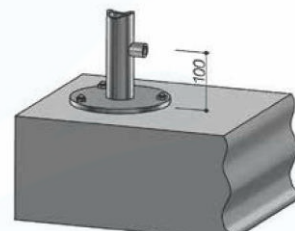

Ein flexibler Panzerschlauch mit ½" Innengewind. Der
Schlauch wird nach dem Anschliessen nach Innen
geschoben.

Zusätzlich erhältlich

Verankerungsrohr mit Flansch Ø 200 mm

Verankerungsrohr 1 m tief für Bodeneinbau zum Einbetonieren mit Flansch ø 200 mm aus Edelstahl Aisi 316

Wasserhahn aus Edelstahl mit 3/4" Aussengewinde

Aussen Wasserhahn in Edelstahl Aisi 316 mit 3/4" Anschluss für Gartenschlauch.
Ca. 50 cm über Fussboden montiert.

Wasserhahn aus Edelstahl Aisi 316

Aussen Wasserhahn in Edelstahl Aisi 316
Ca. 50 cm über Fussboden montiert.

Anstelle Kalt- Warmwasseranschluss von unten, Wasseranschluss von aussen

Aufpreis für Wasseranschluss von aussen.
Ein feste Wasseranschluss mit 1/2" Innengewinde für kaltes oder vorgemischtes Wasser

Massa Fuss Holzrost mit Rahmen aus Edelstahl

Duschtasse für Gartendusche
Der Rost / Duschtasse besteht aus einem hochwertigen Metallrahmen aus Edelstahl gebürstet mit Teakholzeinlage, ohne Ablauf,
Abmessungen: 71,2 x 71,2 x 4,0 cm.