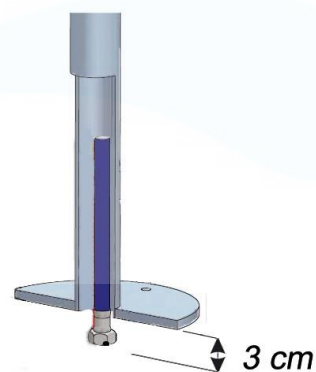

Datenblatt

Empfohlener Wasserdruck 1 - 5 bar
Standard-Boden-Wasserversorgung
Anschlussleitung ½" F
kaltes oder vorgemischtes Wasser

Ausstattung:

Säule: Edelstahl Inox Aisi 316, 3 mm
Sockelflansch: Edelstahl Inox Aisi 316, 5 mm, Ø 200 mm
Bodenbefestigung mit Gewindestäben, Hutmuttern und
Unterlegscheiben, alles aus Edelstahl Inox Aisi 316
Einhebelmischer, äussere Teile aus Edelstahl Inox Aisi 316
Integrierte Kopfbrause

Die Gartendusche Valencia kalt wird standartmässig mit
polierter Oberfläche geliefert.

Auf Wunsch und gegen Aufpreis kann die Pooldusche auch
mit gebürsteter Oberfläche angefertigt werden.

Anschlussleitung

Ein flexibler Panzerschlauch mit ½" Innengewind. Der
Schlauch wird nach dem Anschliessen nach Innen
geschoben.

Zusätzlich erhältlich

Verankerungsrohr mit Flansch Ø 200 mm

Verankerungsrohr 1 m tief für Bodeneinbau zum Einbetonieren mit Flansch ø 200 mm aus Edelstahl Aisi 316

Duschtasse für Gartendusche
Der Rost / Duschtasse besteht aus einem hochwertigen Metallrahmen aus Edelstahl gebürstet mit Teakholzeinlage, ohne Ablauf,
Abmessungen: 71,2 x 71,2 x 4,0 cm.