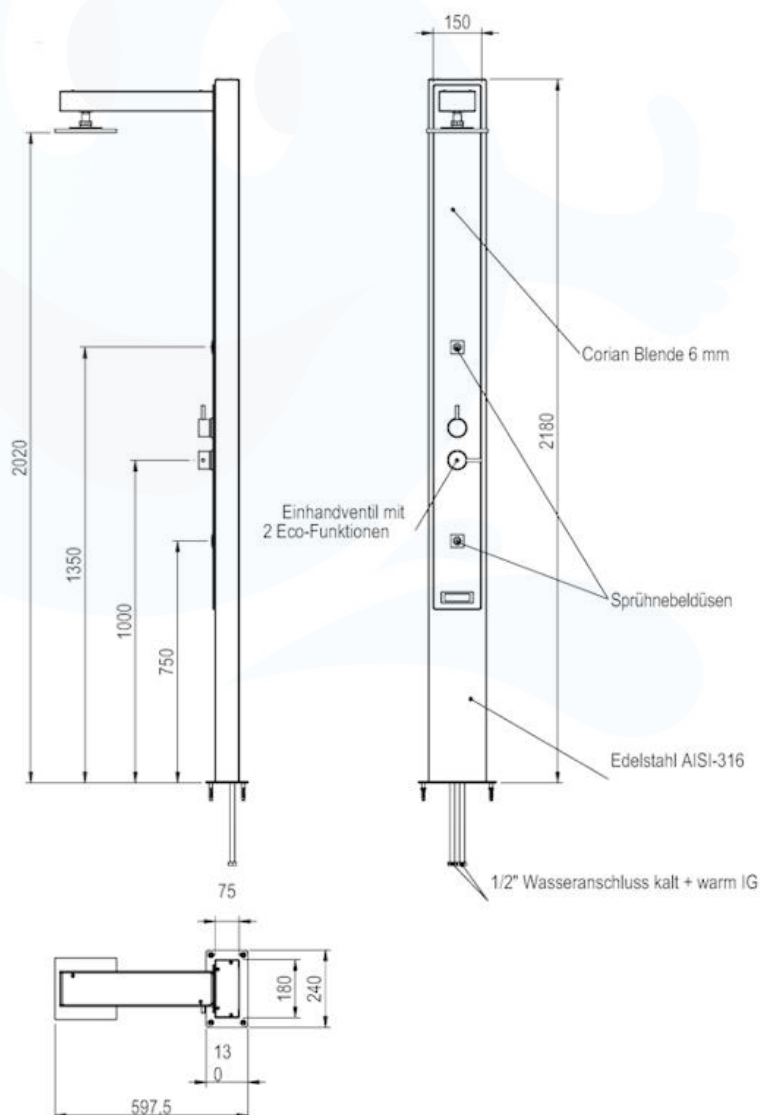

Die Gartendusche Florenz, ein Nonplusultra an Exklusivität, verbindet Design, Qualität und Funktionalität in unvergleichlicher Weise. Sie verfügt über zwei Zerstäuberdüsen, die unabhängig von dem kräftigen Duschstrahl einen erfrischenden Sprühnebel erzeugen. Aus Edelstahl V4A (AISI 316) wurde speziell für die Benutzung im Freien entwickelt. Duschkopfhöhe 2.02 m

Hergestellt aus rostfreiem Stahl AISI-316.
Schwenkbarer Duschkopf aus verchromtem Messing mit Antikalk-System.
Einhand- Mischventil aus verchromtem Messing.
Fixierung am Boden durch vier Schrauben.
2 Zersteuberdüsen für einen erfrischenden Sprühnebel.

Empfohlener Wasserdruck 1 - 5 bar
Standard-Boden-Wasserversorgung
Anschlussleitung 1/2" F
für kaltes und warmes Wasser

Gewicht: 18 kg
Garantie: 3 Jahre

Zusätzlich erhältlich

Massa Fuss Holzrost mit Rahmen aus Edelstahl

Duschtasse für Gartendusche
Der Rost / Duschtasse besteht aus einem hochwertigen Metallrahmen aus Edelstahl gebürstet mit Teakholzeinlage, ohne Ablauf,
Abmessungen: 71,2 x 71,2 x 4,0 cm.