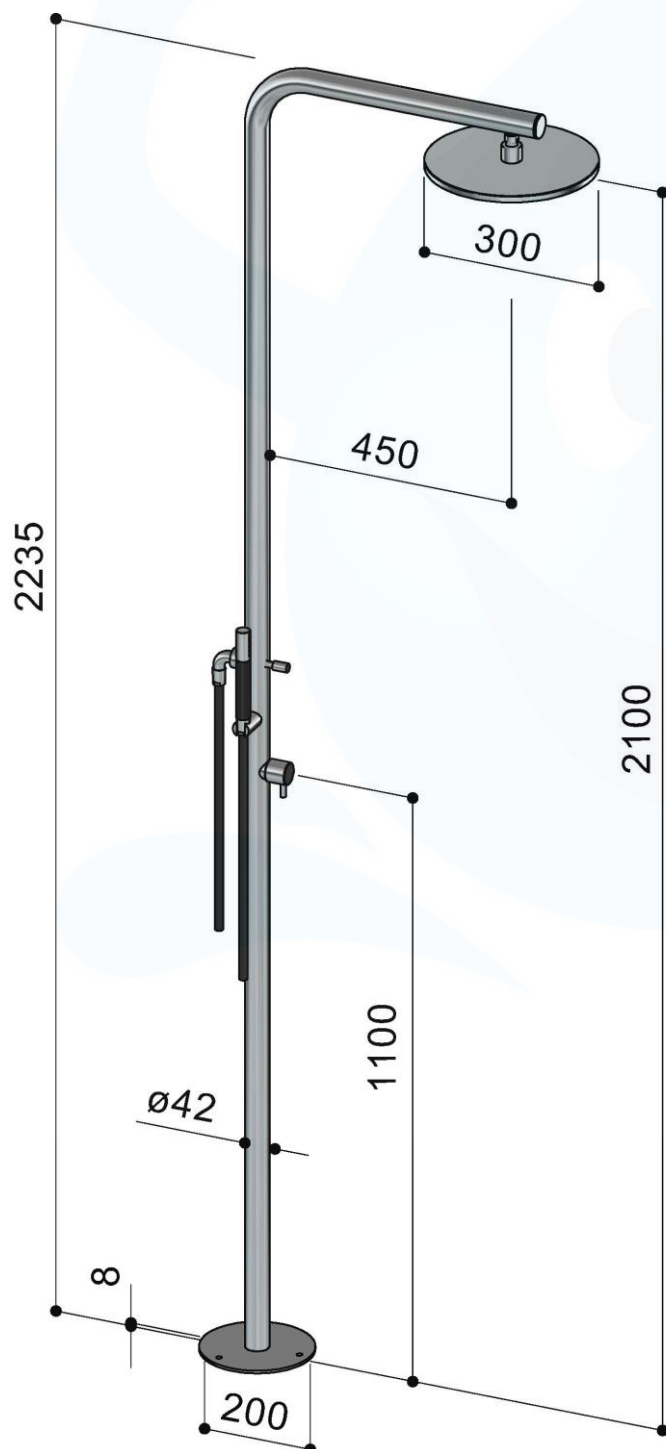

Datenblatt

Empfohlener Wasserdruck 1 - 5 bar
Standard-Boden-Wasserversorgung
Anschlussleitung 1/2" F
kaltes oder vorgemischtes Wasser

Ausstattung:

Säule: Edelstahl Inox Aisi 316, 3 mm
Sockelflansch: Edelstahl Inox Aisi 316, 5 mm, Ø 200 mm
Bodenbefestigung mit Gewindestäben, Hutmutter und Unterlegscheiben, alles aus Edelstahl Inox Aisi 316
Einhebelwasserhahn, äussere Teile aus Edelstahl Aisi 316
Selbstreinigende Kopfbrause Ø 300 mm aus Edelstahl Aisi 316 mit Kugelgelenk
150 cm schwarzer Brauseschlauch und Handbrause

Anschlussleitung

Ein flexibler Panzerschlauch mit 1/2" Innengewind.
Der Schlauch wird nach dem Anschliessen nach Innen geschoben.

Zusätzlich erhältlich

Verankerungsrohr mit Flansch Ø 200 mm

Verankerungsrohr 1 m tief für Bodeneinbau zum Einbetonieren mit Flansch Ø 200 mm aus Edelstahl Aisi 316

Wasserhahn aus Edelstahl mit 3/4" Aussengewinde

Aussen Wasserhahn in Edelstahl Aisi 316 mit 3/4" Anschluss für Gartenschlauch.
Ca. 50 cm über Fussboden montiert.

Wasserhahn aus Edelstahl Aisi 316

Aussen Wasserhahn in Edelstahl Aisi 316
Ca. 50 cm über Fussboden montiert.

Selbstreinigende Kopfbrause 300 x 300 mm aus Edelstahl Aisi 316 mit Kugelgelenk

Massa Fuss Holzrost mit Rahmen aus Edelstahl

Duschtasse für Gartendusche
Der Rost / Duschtasse besteht aus einem hochwertigen Metallrahmen aus Edelstahl gebürstet mit Teakholzeinlage, ohne Ablauf,
Abmessungen: 71,2 x 71,2 x 4,0 cm.