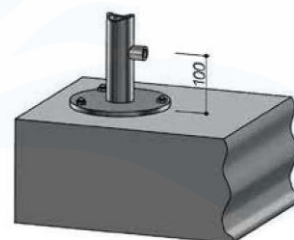

Anschlussleitung

Ein flexibler Panzerschlauch mit 1/2" Innengewind.
Der Schlauch wird nach dem Anschliessen nach Innen geschoben.

Zusätzlich erhältlich

Verankerungsrohr mit Flansch Ø 200 mm

Verankerungsrohr 1 m tief für Bodeneinbau zum Einbetonieren mit Flansch Ø 200 mm aus Edelstahl Aisi 316

Wasserhahn aus Edelstahl mit 3/4" Aussengewinde

Aussen Wasserhahn in Edelstahl Aisi 316 mit 3/4" Anschluss für Gartenschlauch.
Ca. 50 cm über Fussboden montiert.

Wasserhahn aus Edelstahl Aisi 316

Aussen Wasserhahn in Edelstahl Aisi 316
Ca. 50 cm über Fussboden montiert.

Anstelle Kalt- Warmwasseranschluss von unten, Wasseranschluss von aussen

Aufpreis für Wasseranschluss von aussen.
Ein feste Wasseranschluss mit 1/2" Innengewinde für kaltes oder vorgemischtes Wasser

Anstelle Edelstahl Kopfbrause ø 300 Edelstahl Kopfbrause 300 x 300

Selbstreinigende Kopfbrause 300 x 300 mm aus Edelstahl Aisi 316 mit Kugelgelenk

Massa Fuss Holzrost mit Rahmen aus Edelstahl

Duschtasse für Gartendusche
Der Rost / Duschtasse besteht aus einem hochwertigen Metallrahmen aus Edelstahl gebürstet mit Teakholzeinlage, ohne Ablauf,
Abmessungen: 71,2 x 71,2 x 4,0 cm.