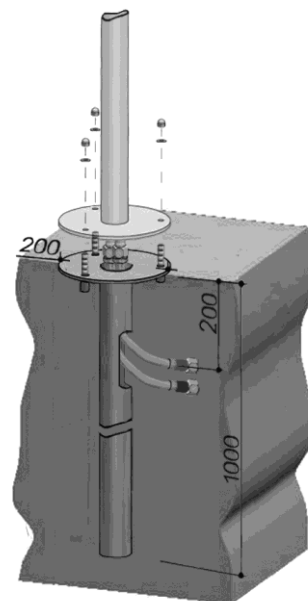

Datenblatt

Empfohlener Wasserdruck 1 - 5 bar
Standard-Boden-Wasserversorgung
Anschlussleitung 1/2" F
kaltes oder vorgemischtes Wasser

Ausstattung:

Säule: Edelstahl Inox Aisi 316, 3 mm
Sockelflansch: Edelstahl Inox Aisi 316, 5 mm, Ø 200 mm
Bodenbefestigung mit Gewindestäben, Hutmutter und Unterlegscheiben, alles aus Edelstahl Inox Aisi 316
Einhebelwasserhahn, äussere Teile aus Edelstahl Aisi 316
Selbstreinigende Kopfbrause Ø 300 mm aus Edelstahl Aisi 316 mit Kugelgelenk
150 cm schwarzer Brauseschlauch und Handbrause

Anschlussleitung

Ein flexibler Panzerschlauch mit 1/2" Innengewind.
Der Schlauch wird nach dem Anschliessen nach Innen geschoben.

Zusätzlich erhältlich

Verankerungsrohr mit Flansch Ø 200 mm

Verankerungsrohr 1 m tief für Bodeneinbau zum Einbetonieren mit Flansch Ø 200 mm aus Edelstahl Aisi 316

Wasserhahn aus Edelstahl mit 3/4" Aussengewinde

Aussen Wasserhahn in Edelstahl Aisi 316 mit 3/4" Anschluss für Gartenschlauch.
Ca. 50 cm über Fussboden montiert.

Wasserhahn aus Edelstahl Aisi 316

Aussen Wasserhahn in Edelstahl Aisi 316
Ca. 50 cm über Fussboden montiert.

Selbstreinigende Kopfbrause 300 x 300 mm aus Edelstahl Aisi 316 mit Kugelgelenk

Massa Fuss Holzrost mit Rahmen aus Edelstahl

Duschtasse für Gartendusche
Der Rost / Duschtasse besteht aus einem hochwertigen Metallrahmen aus Edelstahl gebürstet mit Teakholzeinlage, ohne Ablauf,
Abmessungen: 71,2 x 71,2 x 4,0 cm.