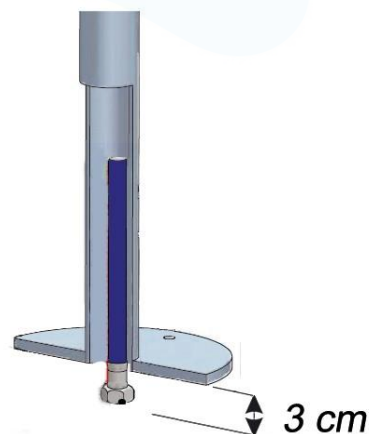

Datenblatt

Empfohlener Wasserdruck 1 - 5 bar
Standard-Boden-Wasserversorgung
Anschlussleitung 1/2" F
kaltes oder vorgemischtes Wasser

Ausstattung:

Säule: Edelstahl Inox Aisi 316, 3 mm
Sockelflansch: Edelstahl Inox Aisi 316, 5 mm, Ø 200 mm
Bodenbefestigung mit Gewindestäben, Hutmutter und Unterlegscheiben, alles aus Edelstahl Inox Aisi 316
Einhebelwasserhahn, äussere Teile aus Edelstahl Aisi 316
Selbstreinigende Kopfbrause Ø 300 mm aus Edelstahl Aisi 316 mit Kugelgelenk
150 cm schwarzer Brauseschlauch und Handbrause

Anschlussleitung

Ein flexibler Panzerschlauch mit 1/2" Innengewind.
Der Schlauch wird nach dem Anschliessen nach Innen geschoben.

Zusätzlich erhältlich

Verankerungsrohr mit Flansch Ø 200 mm

Verankerungsrohr 1 m tief für Bodeneinbau zum Einbetonieren mit Flansch Ø 200 mm aus Edelstahl Aisi 316

Anstelle Kalt- Warmwasseranschluss von unten, Wasseranschluss von aussen

Aufpreis für Wasseranschluss von aussen.
Ein feste Wasseranschluss mit 1/2" Innengewinde für kaltes oder vorgemischtes Wasser

Anstelle Edelstahl Kopfbrause ø 300 Edelstahl Kopfbrause 300 x 300

Selbstreinigende Kopfbrause 300 x 300 mm aus Edelstahl Aisi 316 mit Kugelgelenk

Massa Fuss Holzrost mit Rahmen aus Edelstahl

Duschtasse für Gartendusche
Der Rost / Duschtasse besteht aus einem hochwertigen Metallrahmen aus Edelstahl gebürstet mit Teakholzeinlage, ohne Ablauf,
Abmessungen: 71,2 x 71,2 x 4,0 cm.