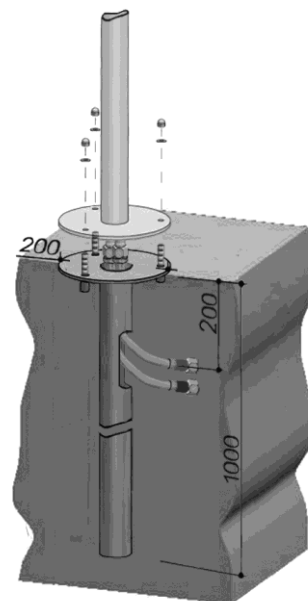

Datenblatt

Empfohlener Wasserdruck 1 - 5 bar
Standard-Boden-Wasserversorgung
Anschlussleitung 1/2" F
kaltes und warmes Wasser

Ausstattung:

Säule: Edelstahl Inox Aisi 316, 3 mm
Sockelflansch: Edelstahl Inox Aisi 316, 5 mm, Ø 200 mm
Bodenbefestigung mit Gewindestäben, Hutmuttern und Unterlegscheiben, alles aus Edelstahl Inox Aisi 316
Einhebelmischer, äussere Teile aus Edelstahl Inox Aisi 316
Selbstreinigende Kopfbrause Ø 200 mm aus Edelstahl Aisi 316 mit Kugelgelenk
150 cm schwarzer Brauseschlauch und Handbrause

Anschlussleitung

Zwei flexible Panzerschläue mit 1/2" Innengewind

Zusätzlich erhältlich

Verankerungsrohr mit Flansch Ø 200 mm

Verankerungsrohr 1 m tief für Bodeneinbau zum Einbetonieren mit Flansch ø 200 mm aus Edelstahl Aisi 316

Wasserhahn aus Edelstahl mit 3/4" Aussengewinde

Aussen Wasserhahn in Edelstahl Aisi 316 mit 3/4" Anschluss für Gartenschlauch.
Ca. 50 cm über Fussboden montiert.

Wasserhahn aus Edelstahl Aisi 316

Aussen Wasserhahn in Edelstahl Aisi 316
Ca. 50 cm über Fussboden montiert.

Aufpreis für Selbstreinigende Kopfbrause 200 x 200 mm aus Edelstahl Aisi 316 mit Kugelgelenk

Massa Fuss Holzrost mit Rahmen aus Edelstahl

Duschtasse für Gartendusche
Der Rost / Duschtasse besteht aus einem hochwertigen Metallrahmen aus Edelstahl gebürstet mit Teakholzeinlage, ohne Ablauf,
Abmessungen: 71,2 x 71,2 x 4,0 cm.