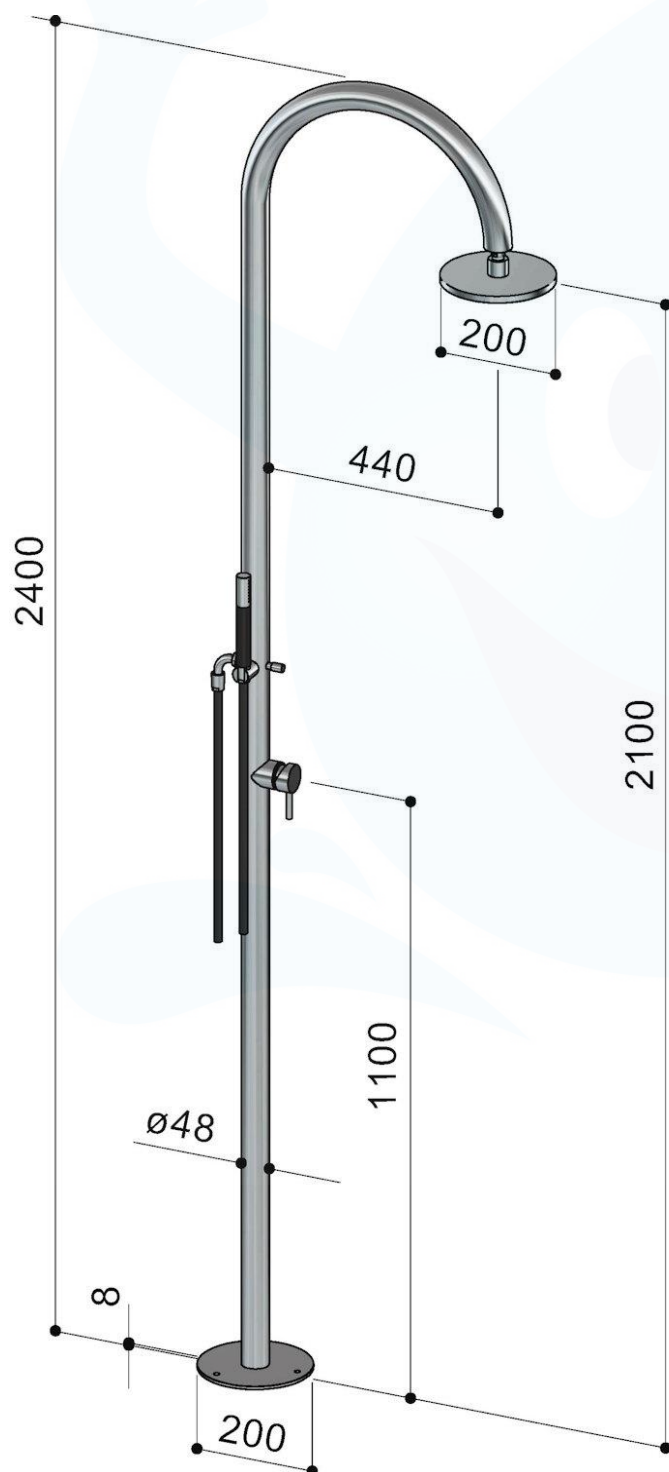

Datenblatt

Empfohlener Wasserdruck 1 - 5 bar
Standard-Boden-Wasserversorgung
Anschlussleitung 1/2" F
kaltes und warmes Wasser

Ausstattung:

Säule: Edelstahl Inox Aisi 316, 3 mm
Sockelflansch: Edelstahl Inox Aisi 316, 5 mm, Ø 200 mm
Bodenbefestigung mit Gewindestäben, Hutmuttern und Unterlegscheiben, alles aus Edelstahl Inox Aisi 316
Einhebelmischer, äussere Teile aus Edelstahl Inox Aisi 316
Selbstreinigende Kopfbrause Ø 200 mm aus Edelstahl Aisi 316 mit Kugelgelenk
150 cm schwarzer Brauseschlauch und Handbrause

Anschlussleitung

Zwei flexible Panzerschläue mit 1/2" Innengewind

Zusätzlich erhältlich

Verankerungsrohr mit Flansch Ø 200 mm

Verankerungsrohr 1 m tief für Bodeneinbau zum Einbetonieren mit Flansch ø 200 mm aus Edelstahl Aisi 316

Anstelle Kalt- und Warmwasseranschluss von unten, Wasseranschluss von aussen

Aufpreis für Wasseranschluss von aussen.
Zwei feste Wasseranschlüsse mit 1/2" Innengewinde für kaltes und warmes Wasser

Anstelle Edelstahl Kopfbrause ø 200 Edelstahl Kopfbrause 200 x 200

Aufpreis für Selbstreinigende Kopfbrause 200 x 200 mm aus Edelstahl Aisi 316 mit Kugelgelenk

Massa Fuss Holzrost mit Rahmen aus Edelstahl

Duschtasse für Gartendusche
Der Rost / Duschtasse besteht aus einem hochwertigen Metallrahmen aus Edelstahl gebürstet mit Teakholzeinlage, ohne Ablauf,
Abmessungen: 71,2 x 71,2 x 4,0 cm.