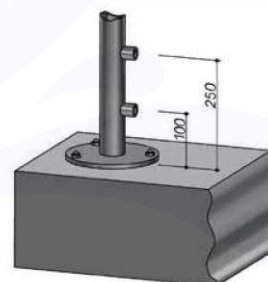

Datenblatt

Empfohlener Wasserdruck 1 - 5 bar
Standard-Boden-Wasserversorgung
Anschlussleitung 1/2" F
kaltes und warmes Wasser

Ausstattung:

Säule: Edelstahl Inox Aisi 316, 3 mm
Sockelflansch: Edelstahl Inox Aisi 316, 5 mm, Ø 200 mm
Bodenbefestigung mit Gewindestäben, Hutmuttern und Unterlegscheiben, alles aus Edelstahl Inox Aisi 316
Einhebelmischer, äussere Teile aus Edelstahl Inox Aisi 316
Selbstreinigende Kopfbrause Ø 200 mm aus Edelstahl Aisi 316 mit Kugelgelenk
150 cm schwarzer Brauseschlauch und Handbrause

Wasserhahn aus Edelstahl mit 3/4" Aussengewinde

Aussen Wasserhahn in Edelstahl Aisi 316 mit 3/4" Anschluss für Gartenschlauch.
Ca. 50 cm über Fussboden montiert.

Wasserhahn aus Edelstahl Aisi 316

Aussen Wasserhahn in Edelstahl Aisi 316
Ca. 50 cm über Fussboden montiert.

Anstelle Kalt- und Warmwasseranschluss von unten, Wasseranschluss von aussen

Aufpreis für Wasseranschluss von aussen.
Zwei feste Wasseranschlüsse mit 1/2" Innengewinde für kaltes und warmes Wasser

Anstelle Edelstahl Kopfbrause ø 200 Edelstahl Kopfbrause 200 x 200

Aufpreis für Selbstreinigende Kopfbrause 200 x 200 mm aus Edelstahl Aisi 316 mit Kugelgelenk

Massa Fuss Holzrost mit Rahmen aus Edelstahl

Duschtasse für Gartendusche
Der Rost / Duschtasse besteht aus einem hochwertigen Metallrahmen aus Edelstahl gebürstet mit Teakholzeinlage, ohne Ablauf,
Abmessungen: 71,2 x 71,2 x 4,0 cm.