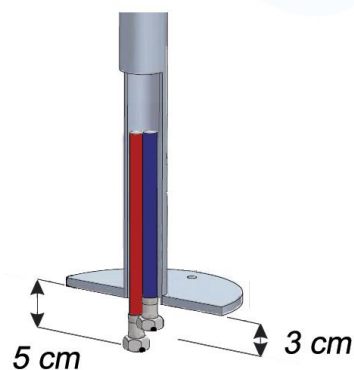

Datenblatt

Empfohlener Wasserdruck 1 - 5 bar
Standard-Boden-Wasserversorgung
Anschlussleitung 1/2" F
kaltes und warmes Wasser

Ausstattung:

Säule: Edelstahl Inox Aisi 316, 3 mm
Sockelflansch: Edelstahl Inox Aisi 316, 5 mm, Ø 200 mm
Bodenbefestigung mit Gewindestäben, Hutmuttern und Unterlegscheiben, alles aus Edelstahl Inox Aisi 316
Einhebelmischer, äussere Teile aus Edelstahl Inox Aisi 316
Selbstreinigende Kopfbrause Ø 200 mm aus Edelstahl Aisi 316 mit Kugelgelenk
150 cm schwarzer Brauseschlauch und Handbrause

Anschlussleitung

Zwei flexible Panzerschläue mit 1/2" Innengewind

Zusätzlich erhältlich

Verankerungsrohr mit Flansch Ø 200 mm

Verankerungsrohr 1 m tief für Bodeneinbau zum Einbetonieren mit Flansch ø 200 mm aus Edelstahl Aisi 316

Anstelle Kalt- und Warmwasseranschluss von unten, Wasseranschluss von aussen

Aufpreis für Wasseranschluss von aussen.
Zwei feste Wasseranschlüsse mit 1/2" Innengewinde für kaltes und warmes Wasser

Anstelle Edelstahl Kopfbrause ø 200 Edelstahl Kopfbrause 200 x 200

Aufpreis für Selbstreinigende Kopfbrause 200 x 200 mm aus Edelstahl Aisi 316 mit Kugelgelenk

Massa Fuss Holzrost mit Rahmen aus Edelstahl

Duschtasse für Gartendusche
Der Rost / Duschtasse besteht aus einem hochwertigen Metallrahmen aus Edelstahl gebürstet mit Teakholzeinlage, ohne Ablauf,
Abmessungen: 71,2 x 71,2 x 4,0 cm.