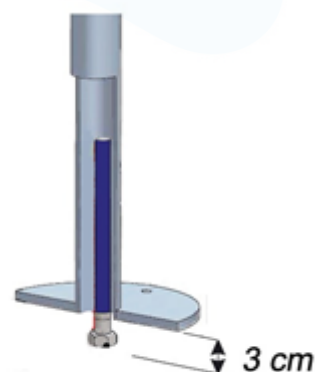

Almeria 200 Gartendusche für kaltes oder vorgemischtes Wasser

Datenblatt

Empfohlener Wasserdruck 1 - 5 bar
Standard-Boden-Wasserversorgung
Anschlussleitung ½" F
kaltes oder vorgemischtes Wasser

Ausstattung:

Säule: Edelstahl Inox Aisi 316, 3 mm
Sockelflansch: Edelstahl Inox Aisi 316, 5 mm, Ø 200 mm
Bodenbefestigung mit Gewindestäben, Hutmuttern und Unterlegscheiben, alles aus Edelstahl Inox Aisi 316
Einhebelmischer, äussere Teile aus Edelstahl Inox Aisi 316
Selbstreinigende Kopfbrause Ø 200 mm aus Edelstahl Aisi 316 mit Kugelgelenk

Anschlussleitung

Ein flexibler Panzerschlauch mit ½" Innengewind. Der Schlauch wird nach dem Anschliessen nach Innen geschoben.

Zusätzlich erhältlich

Verankerungsrohr mit Flansch Ø 200 mm

Verankerungsrohr 1 m tief für Bodeneinbau zum Einbetonieren mit Flansch ø 200 mm aus Edelstahl Aisi 316

Duschtasse für Gartendusche
Der Rost / Duschtasse besteht aus einem hochwertigen Metallrahmen aus Edelstahl gebürstet mit Teakholzeinlage, ohne Ablauf, Abmessungen: 71,2 x 71,2 x 4,0 cm.