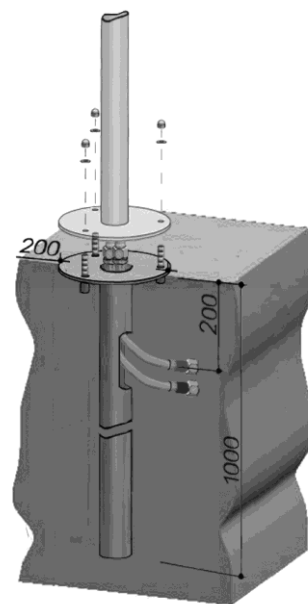

Säule: Edelstahl Inox Aisi 316, 3 mm
Sockelflansch: Edelstahl Inox Aisi 316, 5 mm, Ø 200 mm
Bodenbefestigung mit Gewindestäben, Hutmuttern und Unterlegscheiben, alles aus Edelstahl Inox Aisi 316
Einhebelmischer, äussere Teile aus Edelstahl Inox Aisi 316
Selbstreinigende Kopfbrause Ø 200 mm aus Edelstahl Aisi 316 mit Kugelgelenk

Anschlussleitung

Ein flexibler Panzerschlauch mit ½" Innengewind. Der Schlauch wird nach dem Anschliessen nach Innen geschoben.

Zusätzlich erhältlich

Verankerungsrohr mit Flansch Ø 200 mm

Verankerungsrohr 1 m tief für Bodeneinbau zum Einbetonieren mit Flansch ø 200 mm aus Edelstahl Aisi 316

Wasserhahn aus Edelstahl mit 3/4" Aussengewinde

Aussen Wasserhahn in Edelstahl Aisi 316 mit 3/4" Anschluss für Gartenschlauch.
Ca. 50 cm über Fussboden montiert.

Wasserhahn aus Edelstahl Aisi 316

Aussen Wasserhahn in Edelstahl Aisi 316
Ca. 50 cm über Fussboden montiert.

Duschtasse für Gartendusche
Der Rost / Duschtasse besteht aus einem hochwertigen Metallrahmen aus Edelstahl gebürstet mit Teakholzeinlage, ohne Ablauf, Abmessungen: 71,2 x 71,2 x 4,0 cm.