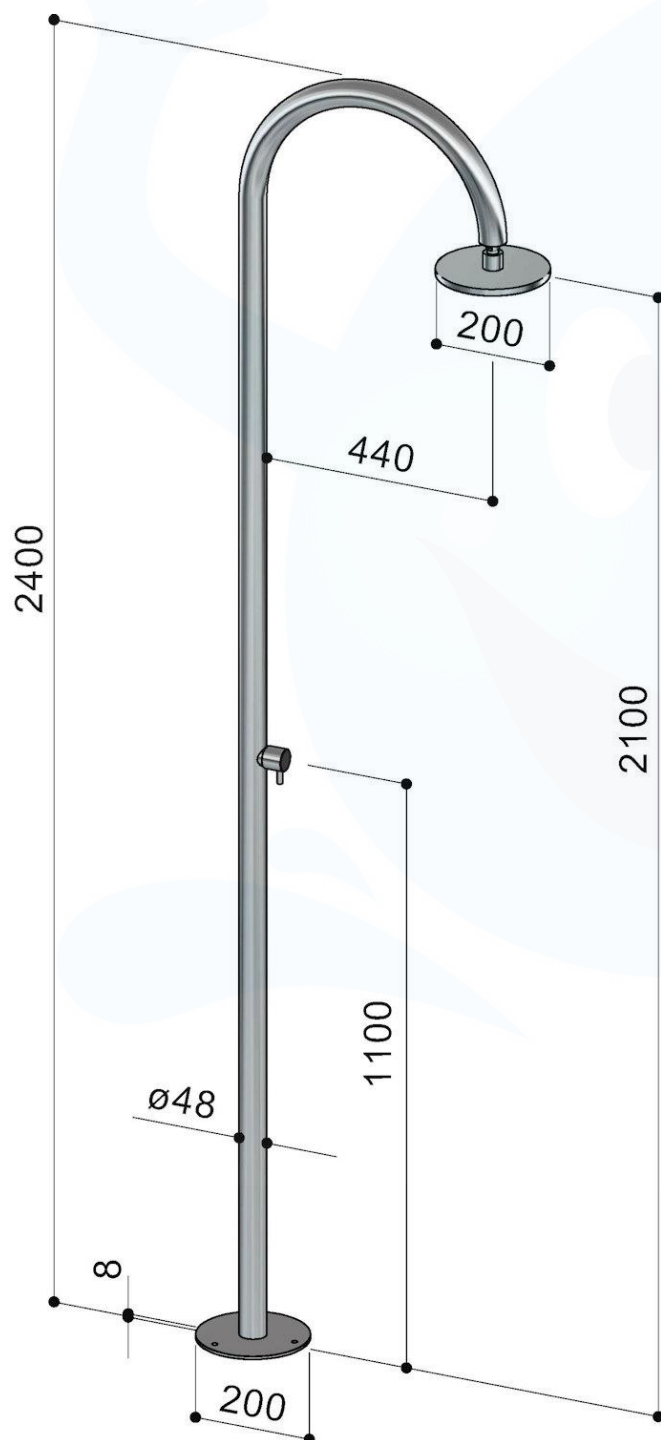

Almeria 200 Gartendusche für kaltes oder vorgemischtes Wasser

Datenblatt

Empfohlener Wasserdruck 1 - 5 bar
Standard-Boden-Wasserversorgung
Anschlussleitung ½" F
kaltes oder vorgemischtes Wasser

Ausstattung:

Säule: Edelstahl Inox Aisi 316, 3 mm
Sockelflansch: Edelstahl Inox Aisi 316, 5 mm, Ø 200 mm
Bodenbefestigung mit Gewindestäben, Hutmuttern und Unterlegscheiben, alles aus Edelstahl Inox Aisi 316
Einhebelmischer, äussere Teile aus Edelstahl Inox Aisi 316
Selbstreinigende Kopfbrause Ø 200 mm aus Edelstahl Aisi 316 mit Kugelgelenk

Anschlussleitung

Ein flexibler Panzerschlauch mit ½" Innengewind. Der Schlauch wird nach dem Anschliessen nach Innen geschoben.

Zusätzlich erhältlich

Verankerungsrohr mit Flansch Ø 200 mm

Verankerungsrohr 1 m tief für Bodeneinbau zum Einbetonieren mit Flansch ø 200 mm aus Edelstahl Aisi 316

Duschtasse für Gartendusche
Der Rost / Duschtasse besteht aus einem hochwertigen Metallrahmen aus Edelstahl gebürstet mit Teakholzeinlage, ohne Ablauf, Abmessungen: 71,2 x 71,2 x 4,0 cm.