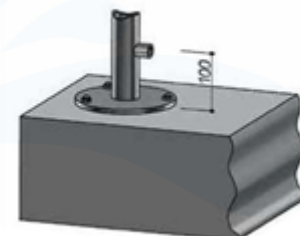

Anschlussleitung

Ein flexibler Panzerschlauch mit ½" Innengewind. Der Schlauch wird nach dem Anschliessen nach Innen geschoben.

Zusätzlich erhältlich

Verankerungsrohr mit Flansch Ø 200 mm

Verankerungsrohr 1 m tief für Bodeneinbau zum Einbetonieren mit Flansch ø 200 mm aus Edelstahl Aisi 316

Wasserhahn aus Edelstahl mit 3/4" Aussengewinde

Aussen Wasserhahn in Edelstahl Aisi 316 mit 3/4" Anschluss für Gartenschlauch.
Ca. 50 cm über Fussboden montiert.

Wasserhahn aus Edelstahl Aisi 316

Aussen Wasserhahn in Edelstahl Aisi 316
Ca. 50 cm über Fussboden montiert.

Anstelle Kalt- und Warmwasseranschluss von unten, Wasseranschluss von aussen

Aufpreis für Wasseranschluss von aussen.
Ein feste Wasseranschluss mit 1/2" Innengewinde für kaltes oder vorgemischtes Wasser

Duschtasse für Gartendusche
Der Rost / Duschtasse besteht aus einem hochwertigen Metallrahmen aus Edelstahl gebürstet mit Teakholzeinlage, ohne Ablauf, Abmessungen: 71,2 x 71,2 x 4,0 cm.