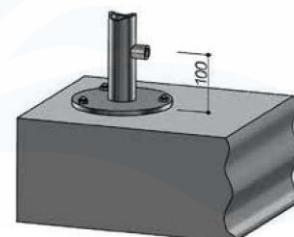

Anschlussleitung

Ein flexibler Panzerschlauch mit 1/2" Innengewind. Der Schlauch wird nach dem Anschliessen nach Innen geschoben.

Zusätzlich erhältlich

Verankerungsrohr mit Flansch Ø 200 mm

Verankerungsrohr 1 m tief für Bodeneinbau zum Einbetonieren mit Flansch Ø 200 mm aus Edelstahl Aisi 316

Wasserhahn aus Edelstahl mit 3/4" Aussengewinde

Aussen Wasserhahn in Edelstahl Aisi 316 mit 3/4" Anschluss für Gartenschlauch.
Ca. 50 cm über Fussboden montiert.

Wasserhahn aus Edelstahl Aisi 316

Aussen Wasserhahn in Edelstahl Aisi 316
Ca. 50 cm über Fussboden montiert.

Anstelle Kalt- Warmwasseranschluss von unten, Wasseranschluss von aussen

Aufpreis für Wasseranschluss von aussen.
Ein feste Wasseranschluss mit 1/2" Innengewinde für kaltes oder vorgemischtes Wasser

Massa Fuss Holzrost mit Rahmen aus Edelstahl

Duschtasse für Gartendusche
Der Rost / Duschtasse besteht aus einem hochwertigen Metallrahmen aus Edelstahl gebürstet mit Teakholzeinlage, ohne Ablauf,
Abmessungen: 71,2 x 71,2 x 4,0 cm.