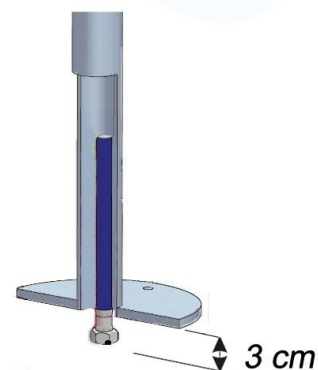

Datenblatt

Empfohlener Wasserdruck 1 - 5 bar
Standard-Boden-Wasserversorgung
Anschlussleitung 1/2" F
kaltes und vorgemischtes Wasser

Ausstattung:

Säule: Edelstahl Inox Aisi 316, 3 mm
Sockelflansch: Edelstahl Inox Aisi 316, 5 mm, Ø 200 mm
Bodenbefestigung mit Gewindestäben, Hutmutter und Unterlegscheiben, alles aus Edelstahl Inox Aisi 316
Wasserhahn, äussere Teile aus Edelstahl Inox Aisi 316
Selbstreinigende Kopfbrause Ø 130 mm mit Kugelgelenk, ABS verchromt

Anschlussleitung

Ein flexibler Panzerschlauch mit 1/2" Innengewind. Der Schlauch wird nach dem Anschliessen nach Innen geschoben.

Zusätzlich erhältlich

Verankerungsrohr mit Flansch Ø 200 mm

Verankerungsrohr 1 m tief für Bodeneinbau zum Einbetonieren mit Flansch Ø 200 mm aus Edelstahl Aisi 316

Anstelle Kalt- Warmwasseranschluss von unten, Wasseranschluss von aussen

Aufpreis für Wasseranschluss von aussen.
Ein feste Wasseranschluss mit 1/2" Innengewinde für kaltes oder vorgemischtes Wasser

Massa Fuss Holzrost mit Rahmen aus Edelstahl

Duschtasse für Gartendusche
Der Rost / Duschtasse besteht aus einem hochwertigen Metallrahmen aus Edelstahl gebürstet mit Teakholzeinlage, ohne Ablauf,
Abmessungen: 71,2 x 71,2 x 4,0 cm.