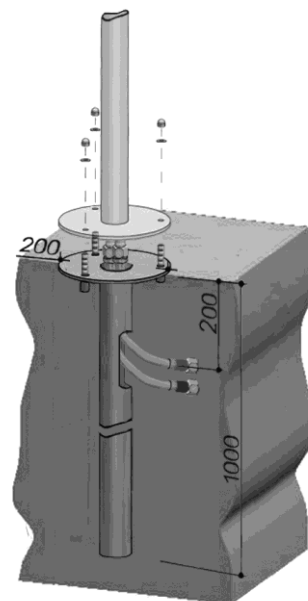

Datenblatt

Empfohlener Wasserdruck 1 - 5 bar
Standard-Boden-Wasserversorgung
Anschlussleitung 1/2" F
kaltes und vorgemischtes Wasser

Ausstattung:

Säule: Edelstahl Inox Aisi 316, 3 mm
Sockelflansch: Edelstahl Inox Aisi 316, 5 mm, Ø 200 mm
Bodenbefestigung mit Gewindestäben, Hutmutter und Unterlegscheiben, alles aus Edelstahl Inox Aisi 316
Wasserhahn, äussere Teile aus Edelstahl Inox Aisi 316
Selbstreinigende Kopfbrause Ø 130 mm mit Kugelgelenk, ABS verchromt

Anschlussleitung

Ein flexibler Panzerschlauch mit 1/2" Innengewind. Der Schlauch wird nach dem Anschliessen nach Innen geschoben.

Zusätzlich erhältlich

Verankerungsrohr mit Flansch Ø 200 mm

Verankerungsrohr 1 m tief für Bodeneinbau zum Einbetonieren mit Flansch Ø 200 mm aus Edelstahl Aisi 316

Wasserhahn aus Edelstahl mit 3/4" Aussengewinde

Aussen Wasserhahn in Edelstahl Aisi 316 mit 3/4" Anschluss für Gartenschlauch.
Ca. 50 cm über Fussboden montiert.

Wasserhahn aus Edelstahl Aisi 316

Aussen Wasserhahn in Edelstahl Aisi 316
Ca. 50 cm über Fussboden montiert.

Duschtasse für Gartendusche
Der Rost / Duschtasse besteht aus einem hochwertigen Metallrahmen aus Edelstahl gebürstet mit Teakholzeinlage, ohne Ablauf,
Abmessungen: 71,2 x 71,2 x 4,0 cm.