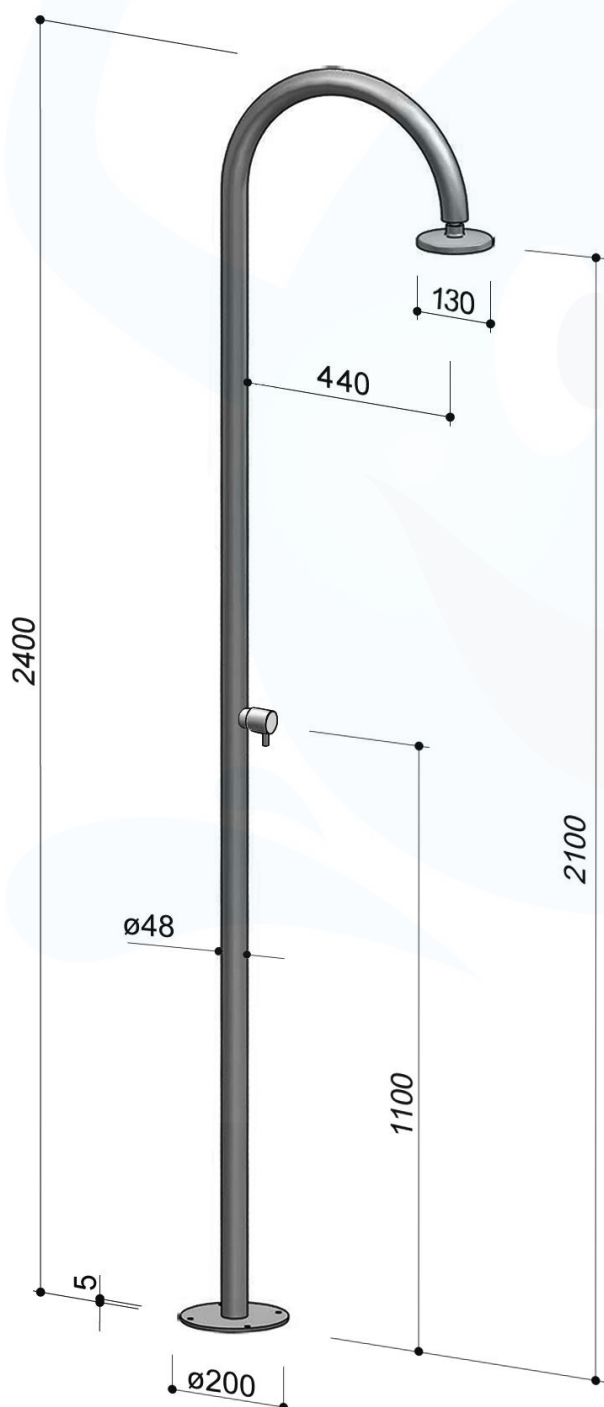

Datenblatt

Empfohlener Wasserdruck 1 - 5 bar
Standard-Boden-Wasserversorgung
Anschlussleitung 1/2" F
kaltes und vorgemischtes Wasser

Ausstattung:

Säule: Edelstahl Inox Aisi 316, 3 mm
Sockelflansch: Edelstahl Inox Aisi 316, 5 mm, Ø 200 mm
Bodenbefestigung mit Gewindestäben, Hutmutter und Unterlegscheiben, alles aus Edelstahl Inox Aisi 316
Wasserhahn, äussere Teile aus Edelstahl Inox Aisi 316
Selbstreinigende Kopfbrause Ø 130 mm mit Kugelgelenk, ABS verchromt

Anschlussleitung

Ein flexibler Panzerschlauch mit 1/2" Innengewind. Der Schlauch wird nach dem Anschliessen nach Innen geschoben.

Zusätzlich erhältlich

Verankerungsrohr mit Flansch Ø 200 mm

Verankerungsrohr 1 m tief für Bodeneinbau zum Einbetonieren mit Flansch Ø 200 mm aus Edelstahl Aisi 316

Wasserhahn aus Edelstahl mit 3/4" Aussengewinde

Aussen Wasserhahn in Edelstahl Aisi 316 mit 3/4" Anschluss für Gartenschlauch.
Ca. 50 cm über Fussboden montiert.

Wasserhahn aus Edelstahl Aisi 316

Aussen Wasserhahn in Edelstahl Aisi 316
Ca. 50 cm über Fussboden montiert.

Duschtasse für Gartendusche
Der Rost / Duschtasse besteht aus einem hochwertigen Metallrahmen aus Edelstahl gebürstet mit Teakholzeinlage, ohne Ablauf,
Abmessungen: 71,2 x 71,2 x 4,0 cm.