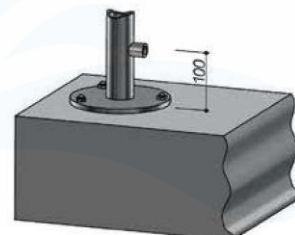

Anschlussleitung

Ein flexibler Panzerschlauch mit 1/2" Innengewind. Der Schlauch wird nach dem Anschliessen nach Innen geschoben.

Zusätzlich erhältlich

Verankerungsrohr mit Flansch Ø 200 mm

Verankerungsrohr 1 m tief für Bodeneinbau zum Einbetonieren mit Flansch ø 200 mm aus Edelstahl Aisi 316

Wasserhahn aus Edelstahl mit 3/4" Aussengewinde

Aussen Wasserhahn in Edelstahl Aisi 316 mit 3/4" Anschluss für Gartenschlauch.
Ca. 50 cm über Fussboden montiert.

Wasserhahn aus Edelstahl Aisi 316

Aussen Wasserhahn in Edelstahl Aisi 316
Ca. 50 cm über Fussboden montiert.

Anstelle Kalt- Warmwasseranschluss von unten, Wasseranschluss von aussen

Aufpreis für Wasseranschluss von aussen.
Ein feste Wasseranschluss mit 1/2" Innengewinde für kaltes oder vorgemischtes Wasser

Massa Fuss Holzrost mit Rahmen aus Edelstahl

Duschtasse für Gartendusche
Der Rost / Duschtasse besteht aus einem hochwertigen Metallrahmen aus Edelstahl gebürstet mit Teakholzeinlage, ohne Ablauf,
Abmessungen: 71,2 x 71,2 x 4,0 cm.