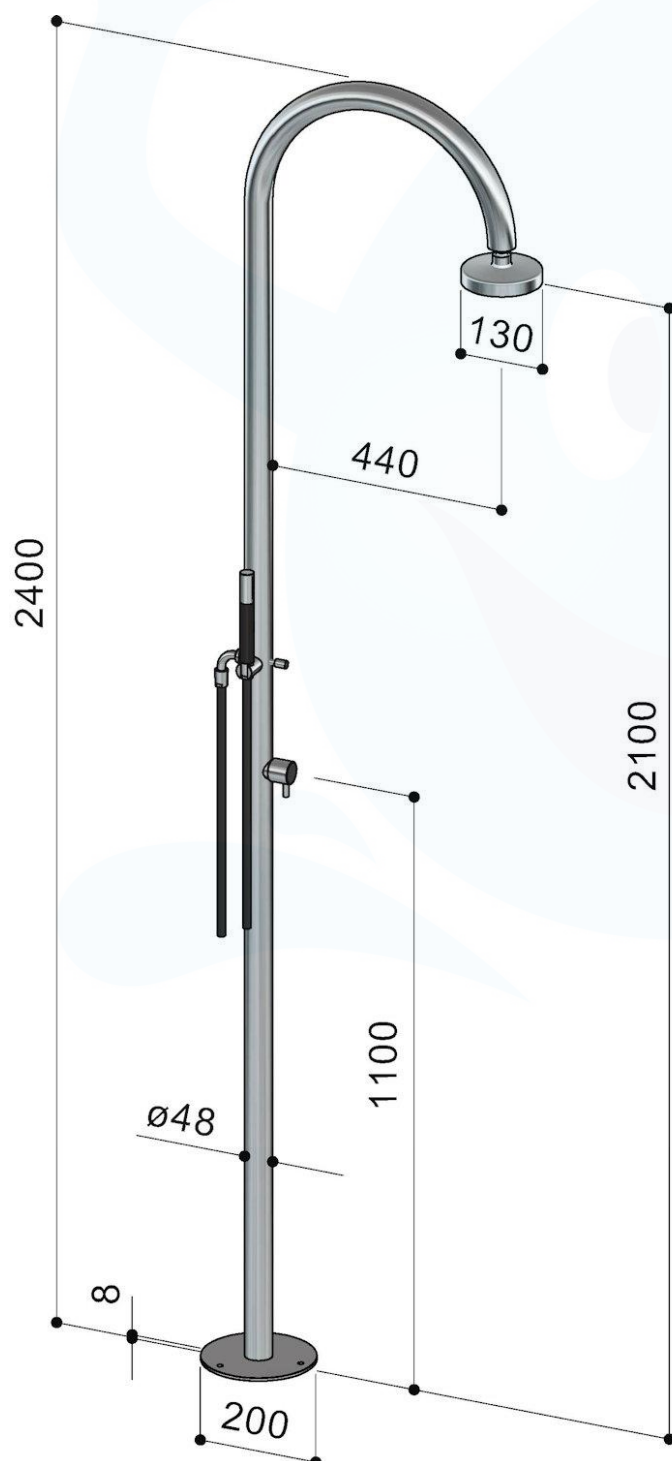

Datenblatt

Empfohlener Wasserdruck 1 - 5 bar
Standard-Boden-Wasserversorgung
Anschlussleitung 1/2" F
kaltes und vorgemischtes Wasser

Ausstattung:

Säule: Edelstahl Inox Aisi 316, 3 mm
Sockelflansch: Edelstahl Inox Aisi 316, 5 mm, Ø 200 mm
Bodenbefestigung mit Gewindestäben, Hutmuttern und Unterlegscheiben, alles aus Edelstahl Inox Aisi 316
Wasserhahn, äussere Teile aus Edelstahl Inox Aisi 316
Selbstreinigende Kopfbrause Ø 130 mm mit Kugelgelenk, ABS verchromt
150 cm schwarzer Brauseschlauch und Handbrause

Anschlussleitung

Ein flexibler Panzerschlauch mit 1/2" Innengewind. Der Schlauch wird nach dem Anschliessen nach Innen geschoben.

Zusätzlich erhältlich

Verankerungsrohr mit Flansch Ø 200 mm

Verankerungsrohr 1 m tief für Bodeneinbau zum Einbetonieren mit Flansch ø 200 mm aus Edelstahl Aisi 316

Wasserhahn aus Edelstahl mit 3/4" Aussengewinde

Aussen Wasserhahn in Edelstahl Aisi 316 mit 3/4" Anschluss für Gartenschlauch.
Ca. 50 cm über Fussboden montiert.

Wasserhahn aus Edelstahl Aisi 316

Aussen Wasserhahn in Edelstahl Aisi 316
Ca. 50 cm über Fussboden montiert.

Duschtasse für Gartendusche
Der Rost / Duschtasse besteht aus einem hochwertigen Metallrahmen aus Edelstahl gebürstet mit Teakholzeinlage, ohne Ablauf,
Abmessungen: 71,2 x 71,2 x 4,0 cm.