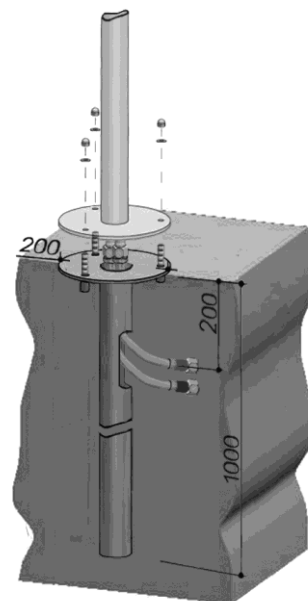

Datenblatt

Empfohlener Wasserdruck 1 - 5 bar
Standard-Boden-Wasserversorgung
Anschlussleitung 1/2" F
kaltes und vorgemischtes Wasser

Ausstattung:

Säule: Edelstahl Inox Aisi 316, 3 mm
Sockelflansch: Edelstahl Inox Aisi 316, 5 mm, Ø 200 mm
Bodenbefestigung mit Gewindestäben, Hutmuttern und Unterlegscheiben, alles aus Edelstahl Inox Aisi 316
Wasserhahn, äussere Teile aus Edelstahl Inox Aisi 316
Selbstreinigende Kopfbrause Ø 130 mm mit Kugelgelenk, ABS verchromt
150 cm schwarzer Brauseschlauch und Handbrause

Anschlussleitung

Ein flexibler Panzerschlauch mit 1/2" Innengewind. Der Schlauch wird nach dem Anschliessen nach Innen geschoben.

Zusätzlich erhältlich

Verankerungsrohr mit Flansch Ø 200 mm

Verankerungsrohr 1 m tief für Bodeneinbau zum Einbetonieren mit Flansch ø 200 mm aus Edelstahl Aisi 316

Wasserhahn aus Edelstahl mit 3/4" Aussengewinde

Aussen Wasserhahn in Edelstahl Aisi 316 mit 3/4" Anschluss für Gartenschlauch.
Ca. 50 cm über Fussboden montiert.

Wasserhahn aus Edelstahl Aisi 316

Aussen Wasserhahn in Edelstahl Aisi 316
Ca. 50 cm über Fussboden montiert.

Duschtasse für Gartendusche
Der Rost / Duschtasse besteht aus einem hochwertigen Metallrahmen aus Edelstahl gebürstet mit Teakholzeinlage, ohne Ablauf,
Abmessungen: 71,2 x 71,2 x 4,0 cm.