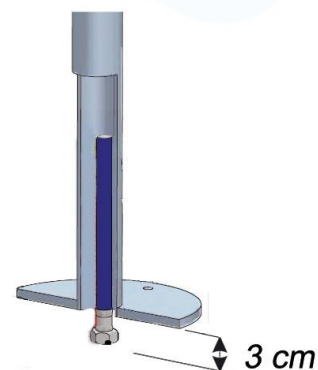

Datenblatt

Empfohlener Wasserdruck 1 - 5 bar
Standard-Boden-Wasserversorgung
Anschlussleitung 1/2" F
kaltes und vorgemischtes Wasser

Ausstattung:

Säule: Edelstahl Inox Aisi 316, 3 mm
Sockelflansch: Edelstahl Inox Aisi 316, 5 mm, Ø 200 mm
Bodenbefestigung mit Gewindestäben, Hutmuttern und Unterlegscheiben, alles aus Edelstahl Inox Aisi 316
Wasserhahn, äussere Teile aus Edelstahl Inox Aisi 316
Selbstreinigende Kopfbrause Ø 130 mm mit Kugelgelenk, ABS verchromt
150 cm schwarzer Brauseschlauch und Handbrause

Anschlussleitung

Ein flexibler Panzerschlauch mit 1/2" Innengewind. Der Schlauch wird nach dem Anschliessen nach Innen geschoben.

Zusätzlich erhältlich

Verankerungsrohr mit Flansch Ø 200 mm

Verankerungsrohr 1 m tief für Bodeneinbau zum Einbetonieren mit Flansch ø 200 mm aus Edelstahl Aisi 316

Anstelle Kalt- Warmwasseranschluss von unten, Wasseranschluss von aussen

Aufpreis für Wasseranschluss von aussen.
Ein feste Wasseranschluss mit 1/2" Innengewinde für kaltes oder vorgemischtes Wasser

Massa Fuss Holzrost mit Rahmen aus Edelstahl

Duschtasse für Gartendusche
Der Rost / Duschtasse besteht aus einem hochwertigen Metallrahmen aus Edelstahl gebürstet mit Teakholzeinlage, ohne Ablauf,
Abmessungen: 71,2 x 71,2 x 4,0 cm.